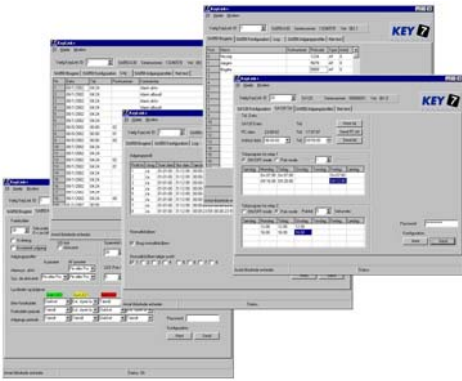

## KeyLink+ TECH

PC-programmet KeyLink+ TECH er installatørens værktøj til konfiguration af Key Seven enheder og til oprettelse af brugere i kodetastaturer og proxlæsere.

250,00  
gratis  
download

- Konfigurerer SA240, SA250, SA600, SA840, SA850, Aero og SA120
- Kan administrere brugerkoder
- Seneste version kan altid hentes fra [www.key7.dk](http://www.key7.dk)

Til den daglige administration med log, brugerprofiler m.m. anvendes **KeyLink PRO 2008**.